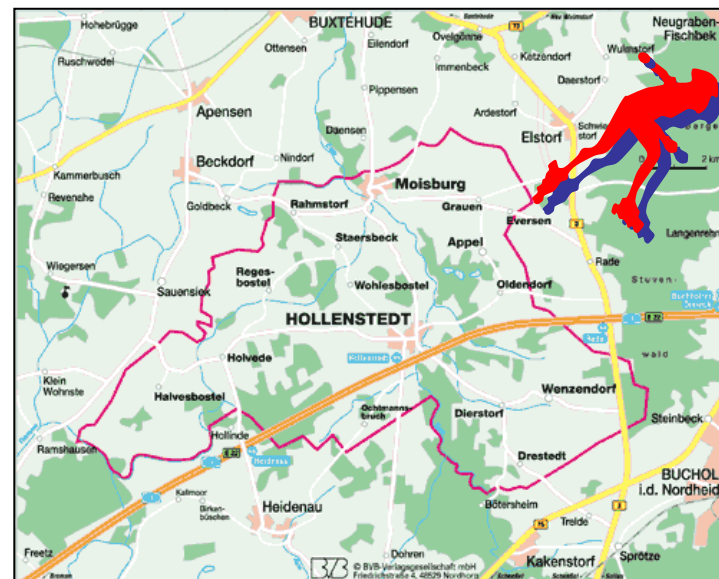

Inlineskating in und um Hollenstedt

HOLLENSTEDTER INLINE-INITIATIVE

Die Hollenstedter Inline Initiative hat sich Ende 2002 zusammen gefunden um gemeinsam einen Inline Marathon in der Samtgemeinde Hollenstedt zu veranstalten. Der am Pfingstmontag im Jahr 2003 durchgeführte Marathon hat mit insgesamt 76 Teilnehmern/innen gezeigt wie groß das Interesse am Inline Skaten in Hollenstedt ist. Seitdem bietet die Initiative (kein Verein, keine Beiträge, keine festen Verpflichtungen) regelmäßig Aktivitäten rund um das Inlineskaten in und um Hollenstedt an, bei denen der Spaß am gemeinsamen Skaten für alle im Vordergrund steht.

- 2 Skate Ausflüge ins Alte Land
- 5. Hollenstedt Inline Marathon Pflingstmontag
- 19 Montagläufe zusätzlich 3 Termine für Anfänger
- 3 Ausflüge zur Alsterrunde nach Hamburg

- Ausflug zum Rad- und Skatertag im Alten Land
- 2 Ausflüge zur Bremen4 SkateNight
- 1 Outskate am Montagabend in Asendorf
- Teilnahme am 24Skate in Hollenstedt mit 14 Teilnehmern
- Ausflug zur Fläming Skate (150 km)
- Tagesausflug in den Naturpark Aukrug bei Neumünster (70 km)

HOLLENSTEDTER INLINE-INITIATIVE

Die **Samtgemeinde Hollenstedt** befindet sich direkt an der BAB 1 mit Hollenstedt als zentralem Ort. Die Entfernung zur City von HH beträgt ca. 40 km nach HB ca. 75 km. Geprägt wird die Landschaft durch das malerische Estetal, das die Gemeinde von Süden nach Norden durchzieht und als Naherholungsgebiet von vielen Städtern genutzt wird. Die Lage im Estetal prägt die Region durch sanfte Hügel und Täler, die eine große Bandbreite von Inline Strecken von einfach bis anspruchsvoll aufweist. Inline Spaß für jede Leistungsklasse ist also garantiert.